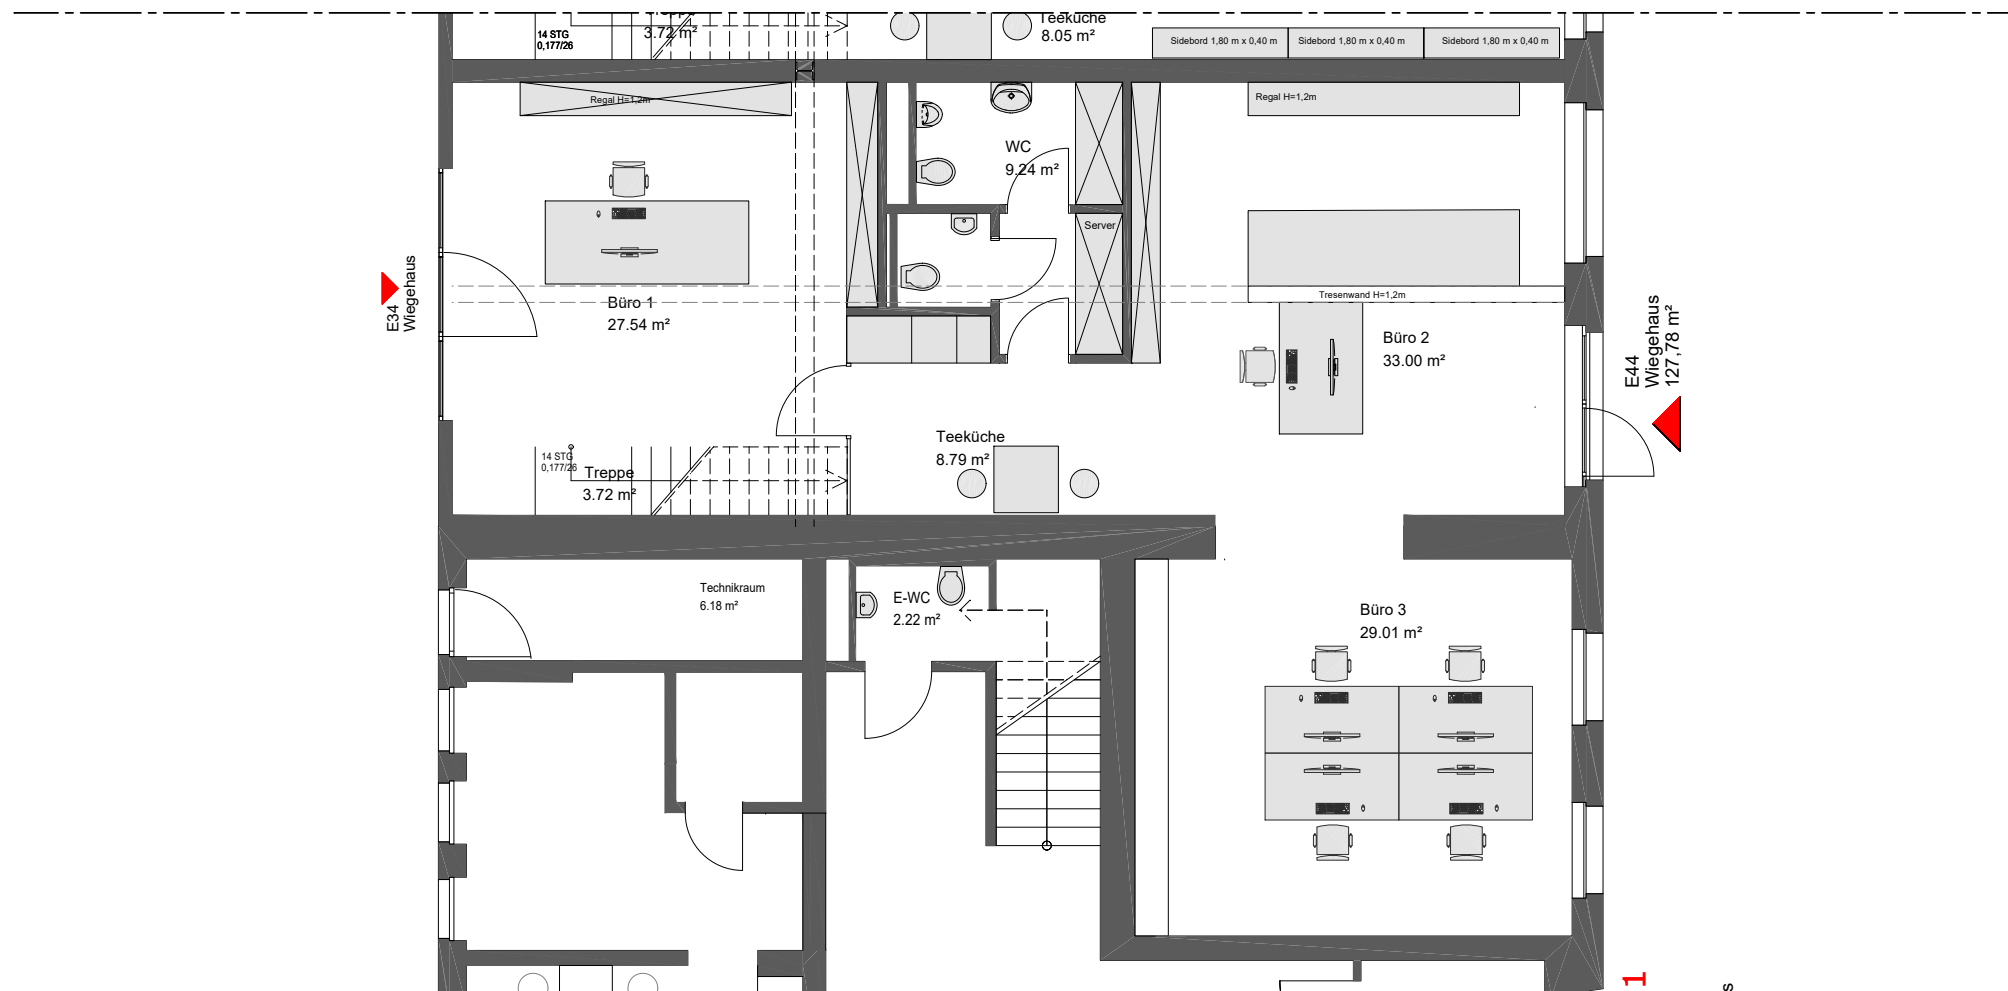

E34 EMPORE

E34/E44 EG - WIEGEHAUS

Änderungen/Ergänzungen	Index

Planverfasser  
**Mies van der Rohe Campus GmbH & Co. KG**  
 Girmesgath 5  
 47803 Krefeld

Projekt  
**E34/E44- Wiegehaus**

Planinhalt  
**EG-Empore - Möblierung**

Maßstab  
**M 1:100**

Erstellungsdatum  
**31.08.2023**

Ort	Bauteil	LPH	Planart	Planstand	Index
<b>MdvR</b>	<b>E34/44</b>		<b>GR</b>	<b>230831</b>	<b>A</b>

H/B = 297 / 420 (0.12m²)