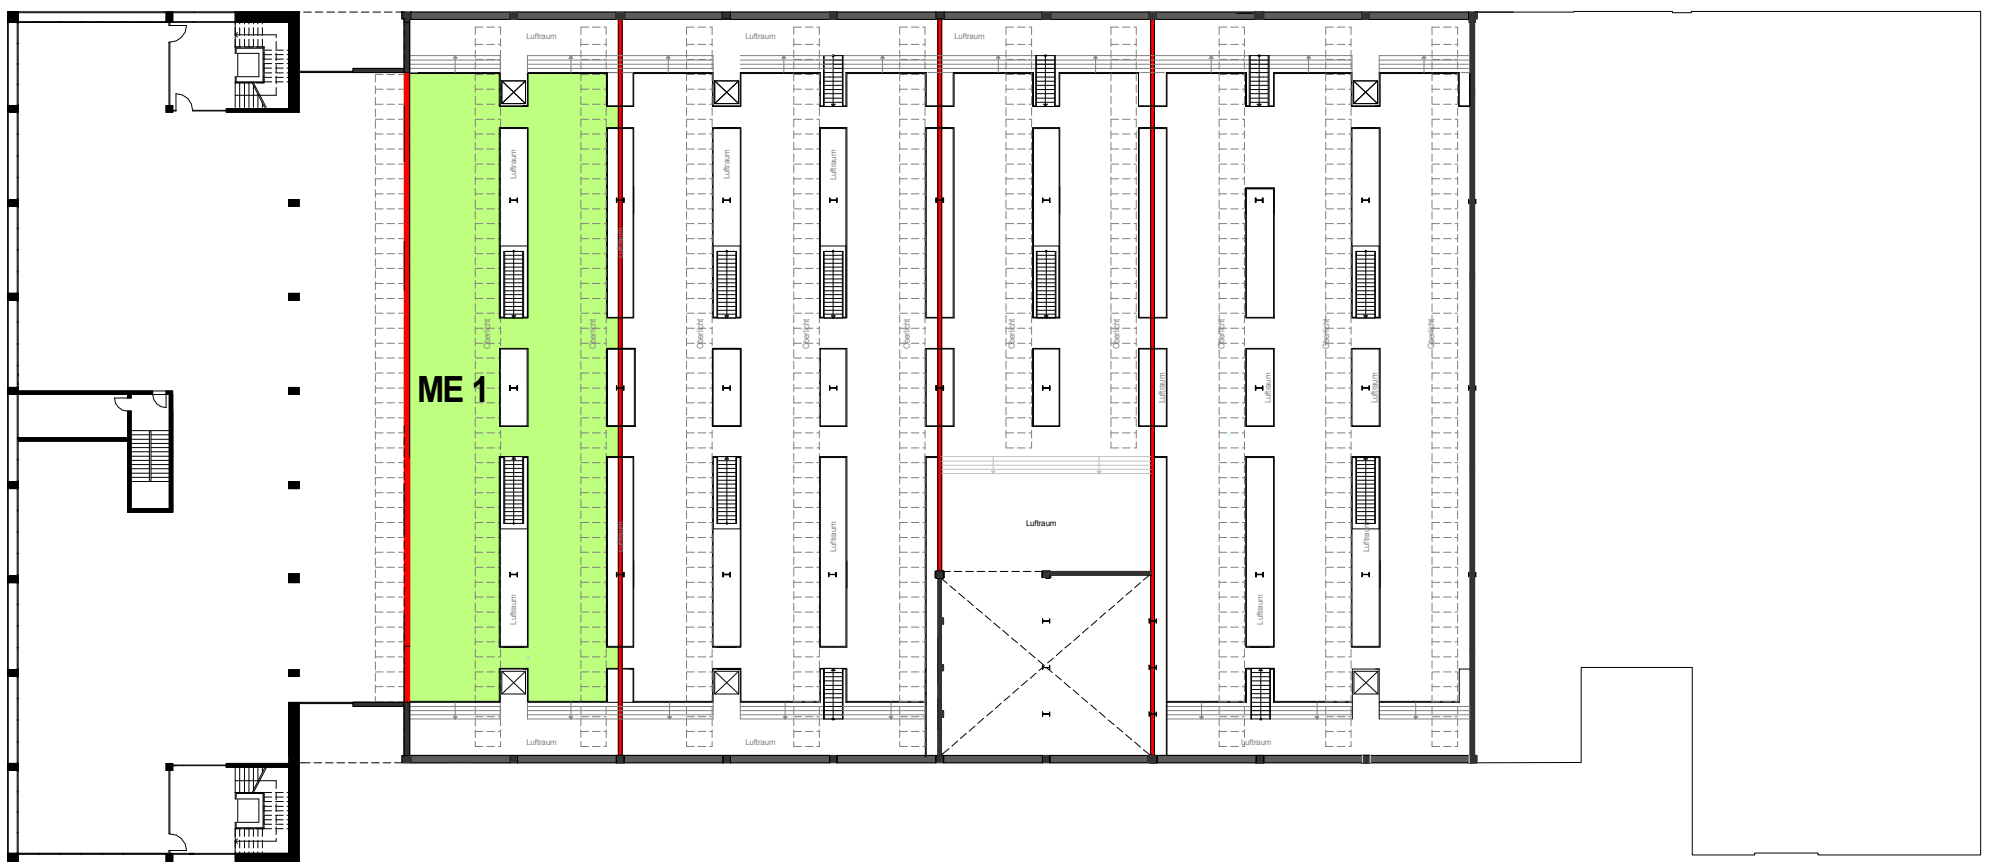

# ERDGESCHOSS

Färberei  
Shed 10+11  
663 m<sup>2</sup>

VORH. EG HE

# GALERIEGESCHOSS

Färberei  
Shed 10+11  
534 m<sup>2</sup>

VORH. EG HE

## Mietfläche 1

Färberei	Shed 10+11	663 m <sup>2</sup>
Galerie	Shed 10+11	534 m <sup>2</sup>
<b>Gesamt</b>		<b>1197 m<sup>2</sup></b>

Plan <b>Grundriss ME 1</b>	
Projekt <b>Umbau Alte Färberei</b>	
Datum 04.07.2018	Masstab 1 : 500