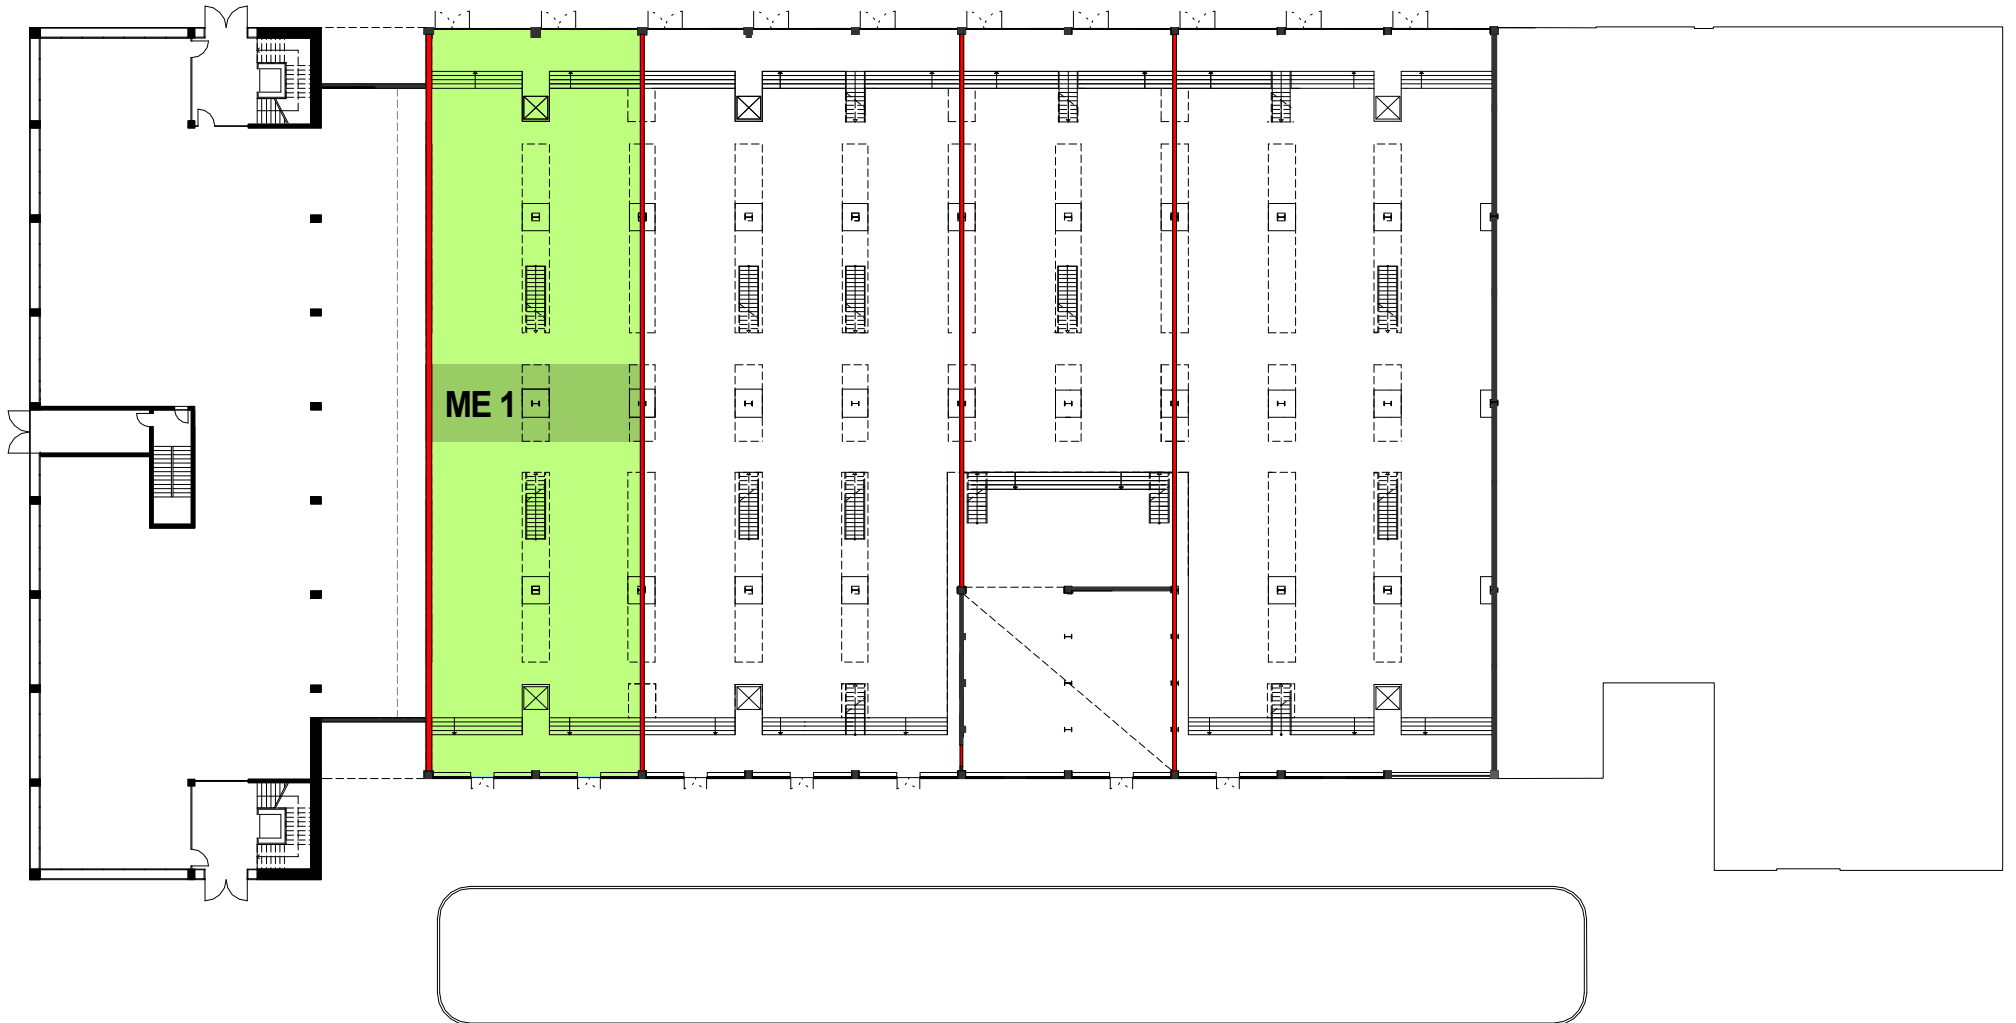

# ERDGESCHOSS

Färberei  
Shed 10+11  
663 m<sup>2</sup>

VORH. EG HE

# GALERIEGESCHOSS

Färberei  
Shed 10+11  
534 m<sup>2</sup>

VORH. EG HE

## Mietfläche 1

Färberei	Shed 10+11	663 m <sup>2</sup>
Galerie	Shed 10+11	534 m <sup>2</sup>
<b>Gesamt</b>		<b>1197 m<sup>2</sup></b>

Plan <b>Grundriss ME 1</b>	
Projekt <b>Umbau Alte Färberei</b>	
Datum 04.07.2018	Masstab 1 : 500